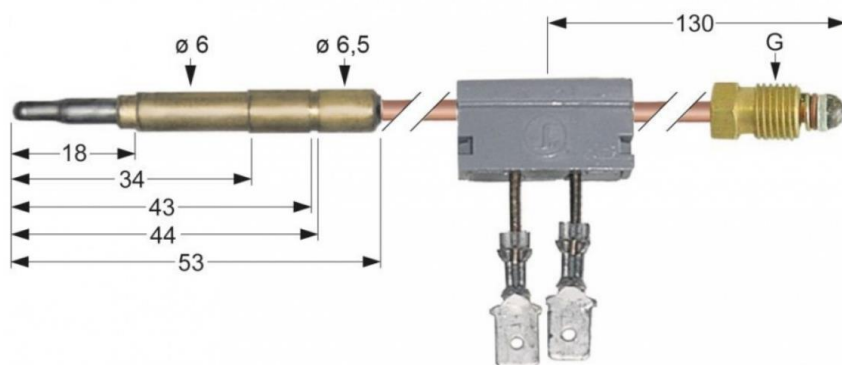

Termopar Interrompido Universal 60 cm

Detalhes Técnicos

versão	com interruptor
conexão de torneira de gás	M9x1
extensão	600 mm
conexão do queimador	conexão de plug ø6.0mm
conexão do interruptor	conexão para soldadura